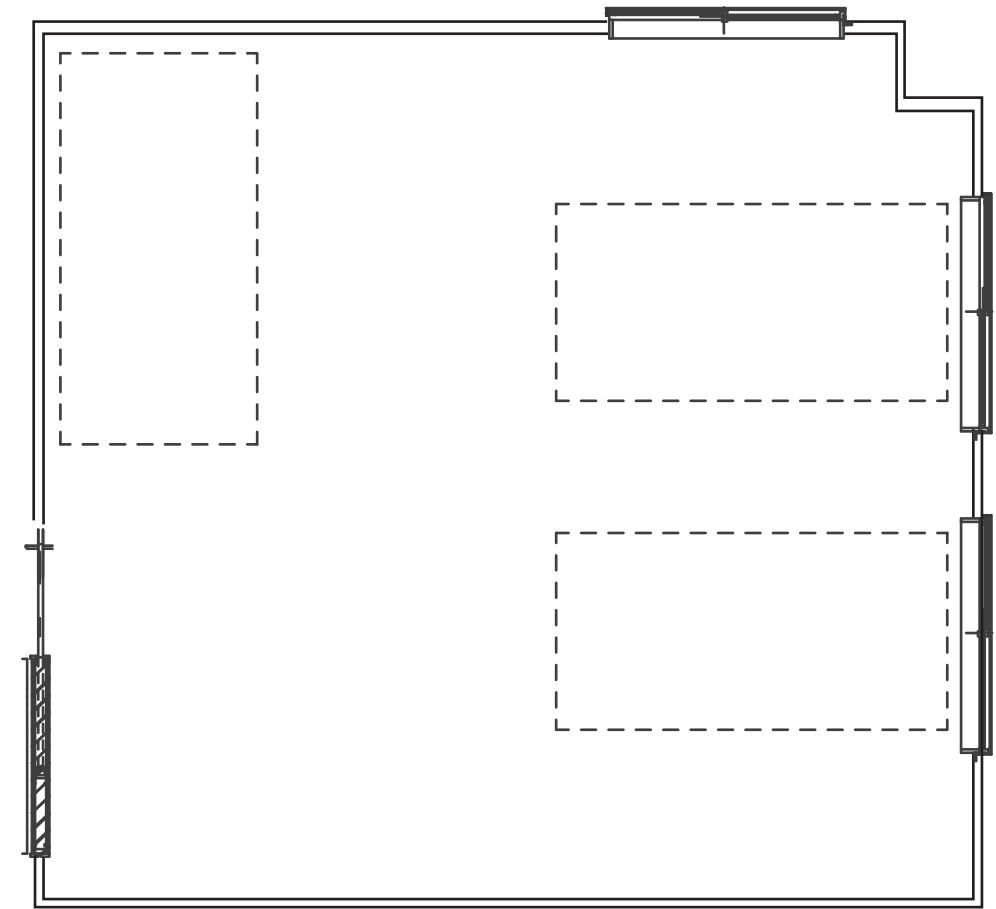

ROOM TYPE

悠久の里・日出

17室

個室

17床

5室

2人部屋

10床

2室

3人部屋

6床

主要装備

■エアコン ■電動リクライニングベット